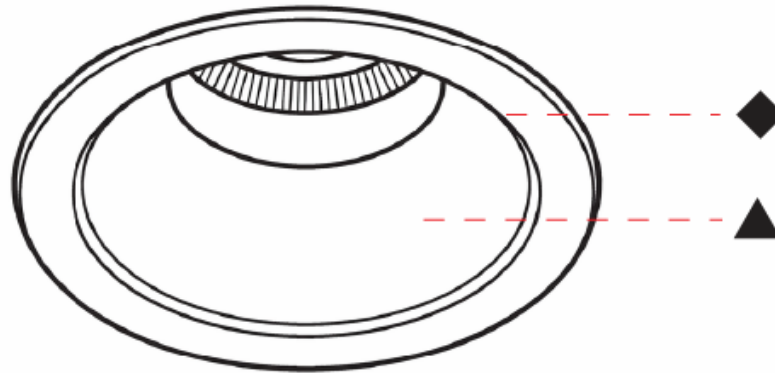

A350193-

PROJECT

TYPE

SPECIFIER

QUANTITY

DATE

A